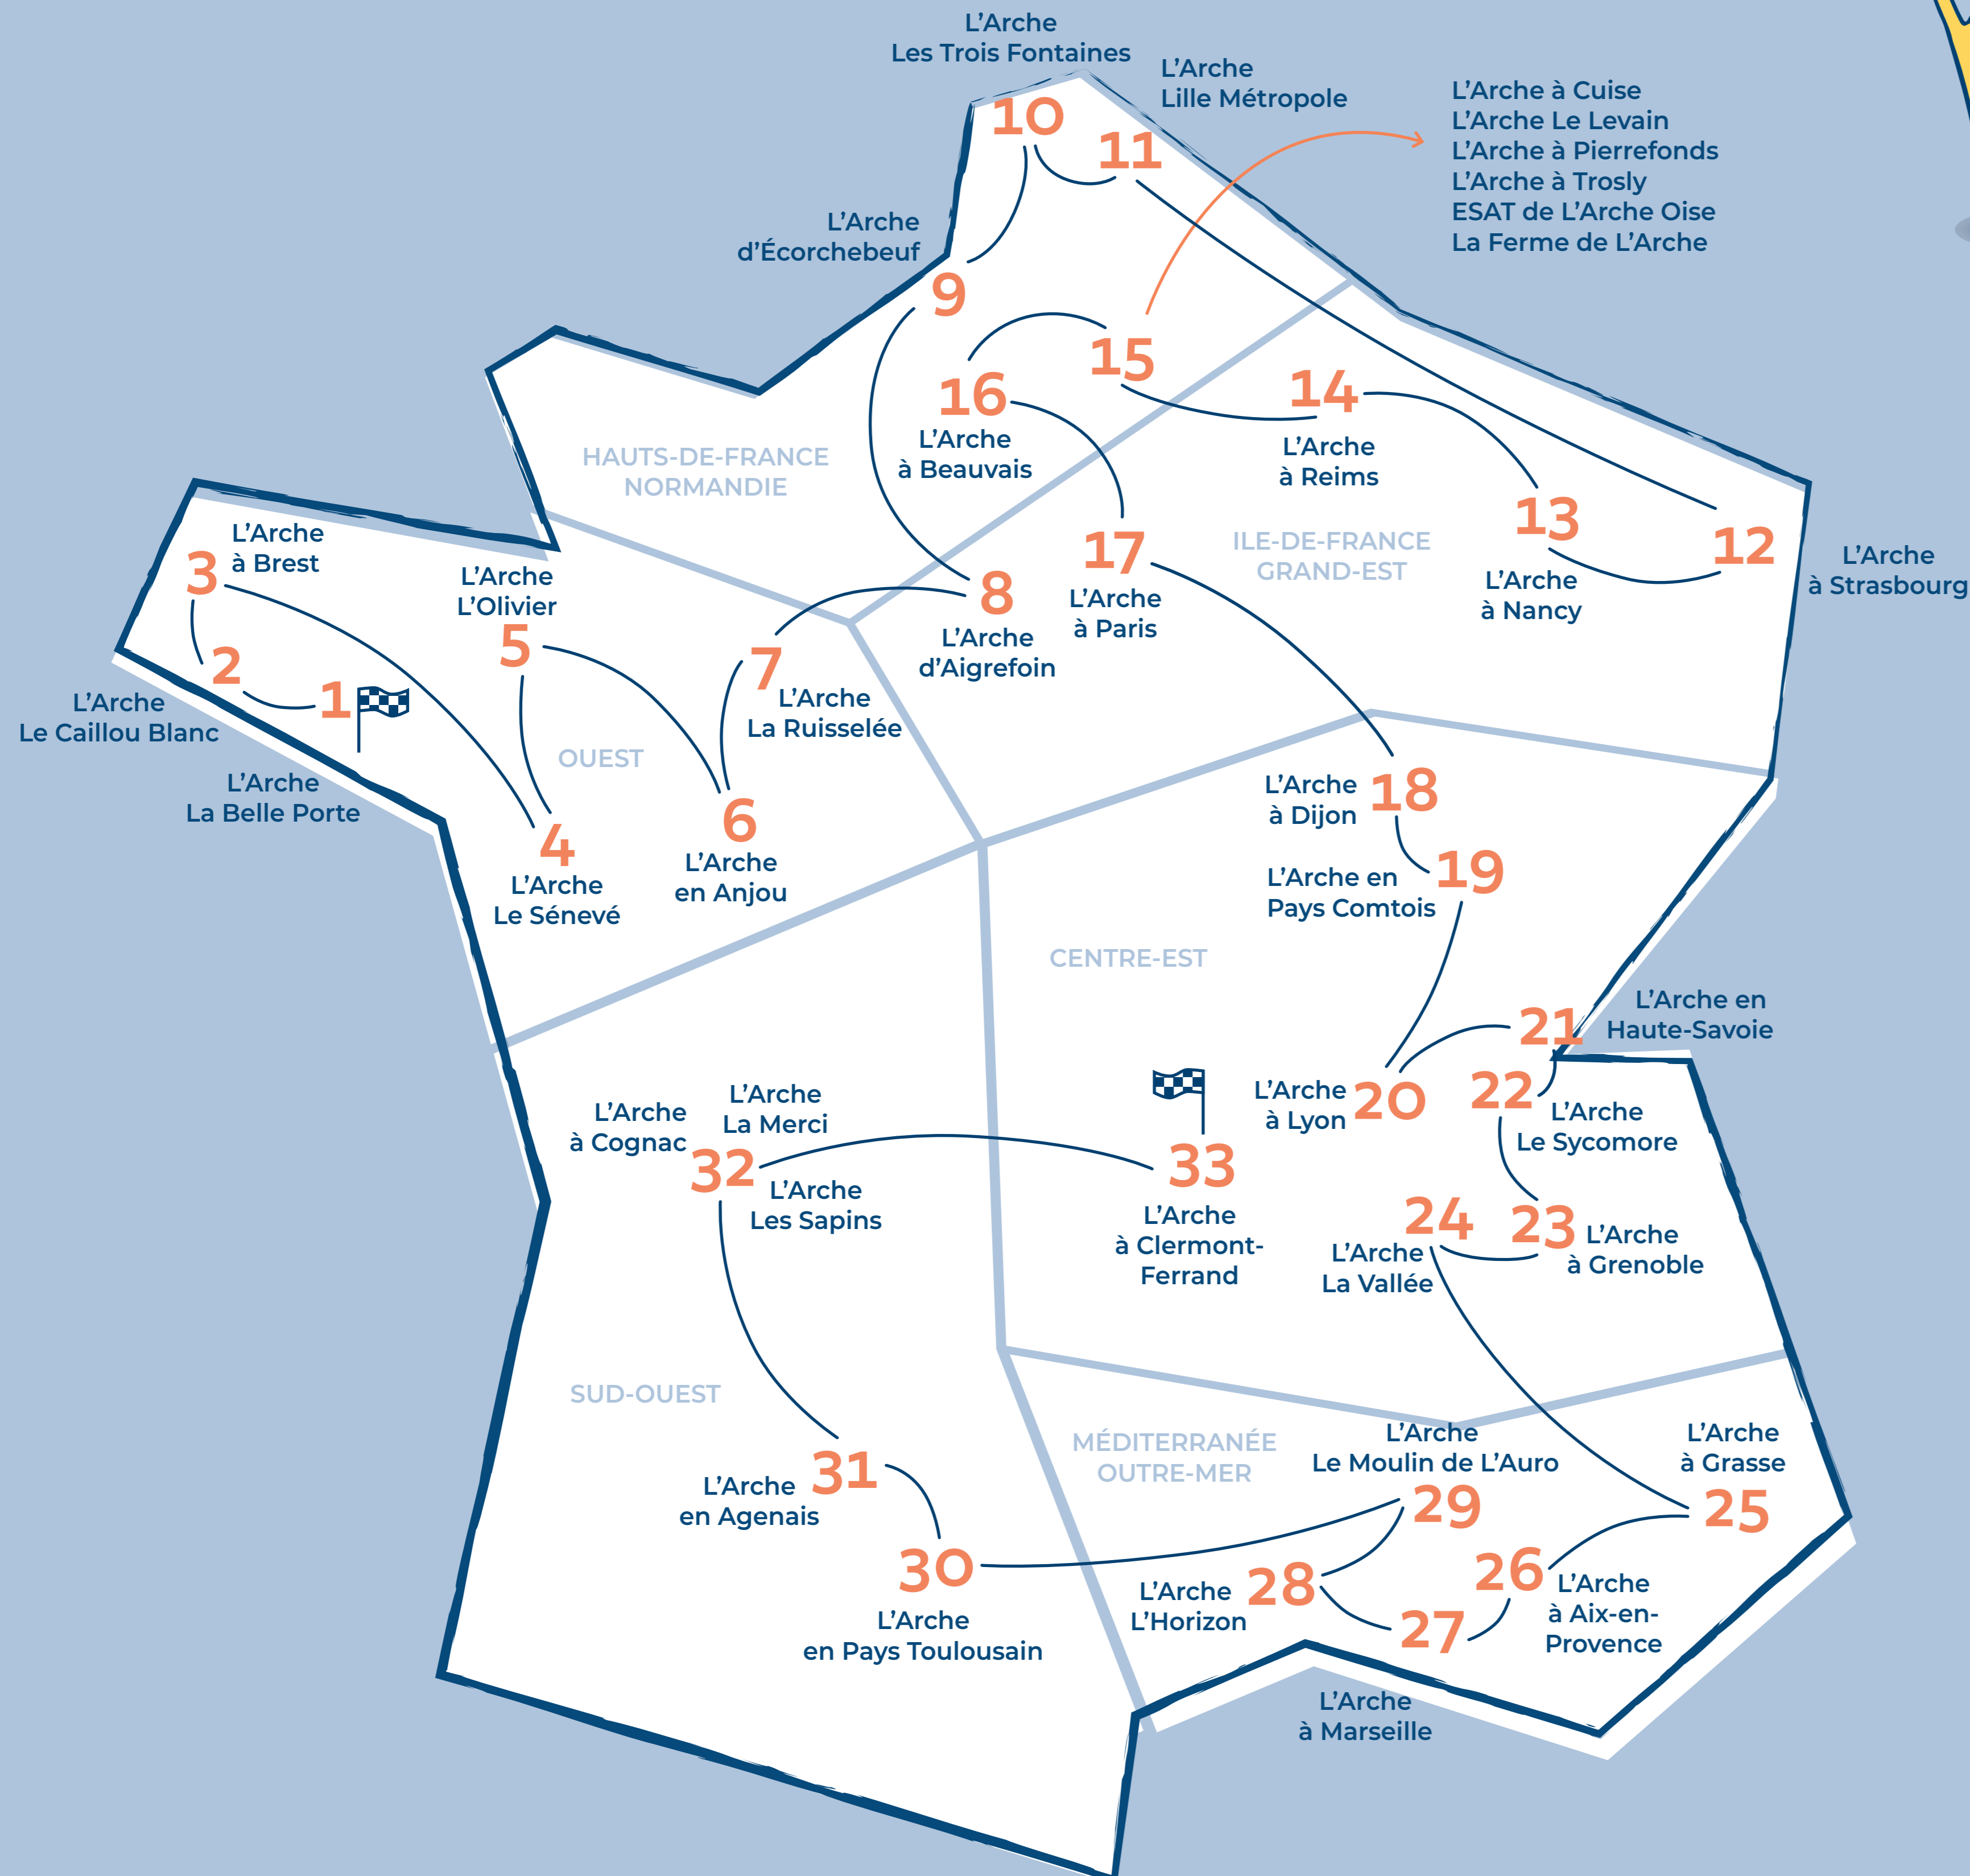

Tournée des Copains

Dates de trajet entre deux communautés

Lundi 16 sept.	1. L'Arche La Belle Porte
Mercredi 18 sept.	2. L'Arche Le Caillou Blanc
Vendredi 20 sept.	3. L'Arche à Brest
Lundi 23 sept.	4. L'Arche Le Sénévé
Mercredi 25 sept.	5. L'Arche L'Olivier
Lundi 30 sept.	6. L'Arche en Anjou
Mercredi 2 oct.	7. L'Arche La Ruisselée
Vendredi 4 oct.	8. L'Arche d'Aigrefoin
Lundi 7 oct.	9. L'Arche d'Ecorchebeuf
Mercredi 9 oct.	10. L'Arche Les Trois Fontaines
Vendredi 11 oct.	11. L'Arche Lille Métropole
Mardi 15 oct.	12. L'Arche à Strasbourg
Jeudi 17 oct.	13. L'Arche à Nancy
Lundi 21 oct.	14. L'Arche à Reims
Jeudi 24 oct.	15. L'Arche Oise
Lundi 28 oct.	16. L'Arche à Beauvais
Mercredi 30 oct.	17. L'Arche à Paris
Lundi 4 nov.	18. L'Arche à Dijon
Mercredi 6 nov.	19. L'Arche en Pays Comtois
Vendredi 8 nov.	20. L'Arche à Lyon
Mardi 12 nov.	21. L'Arche en Haute Savoie
Jeudi 14 nov.	22. L'Arche Le Sycomore
Lundi 18 nov.	23. L'Arche à Grenoble
Mercredi 20 nov.	24. L'Arche La Vallée
Vendredi 22 nov.	25. L'Arche à Grasse
Mardi 26 nov.	26. L'Arche à Aix-en-Provence
Jeudi 28 nov.	27. L'Arche à Marseille
Lundi 2 déc.	28. L'Arche L'Horizon - Montpellier
Mercredi 4 déc.	29. L'Arche Le Moulin de l'Auro
Vendredi 6 déc.	30. L'Arche en Pays Toulousain
Lundi 9 déc.	31. L'Arche en Agenais
Jeudi 12 déc.	32. L'Arche en Charente
	33. L'Arche à Clermont-Ferrand